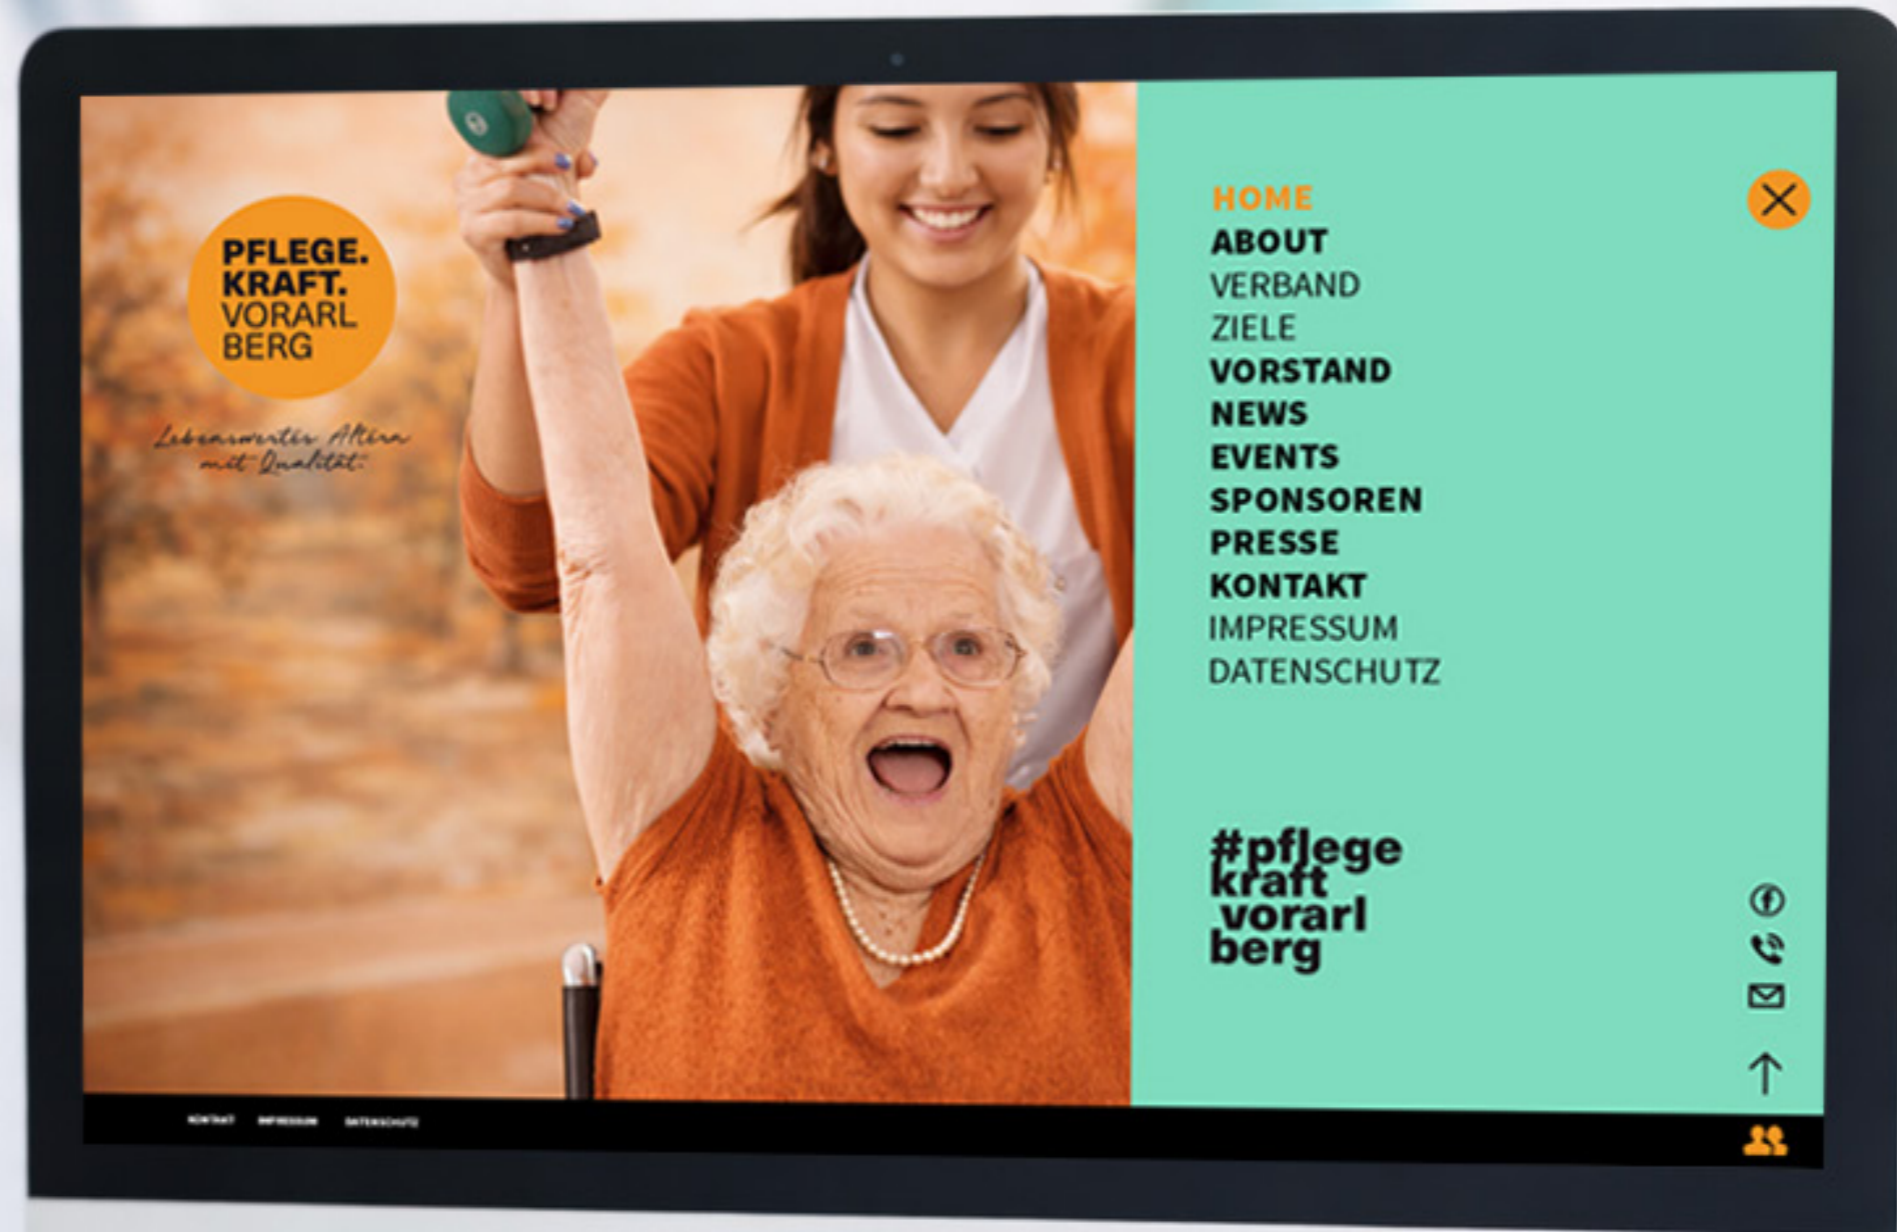

**pflege
kraft-
vorarl
berg.at**